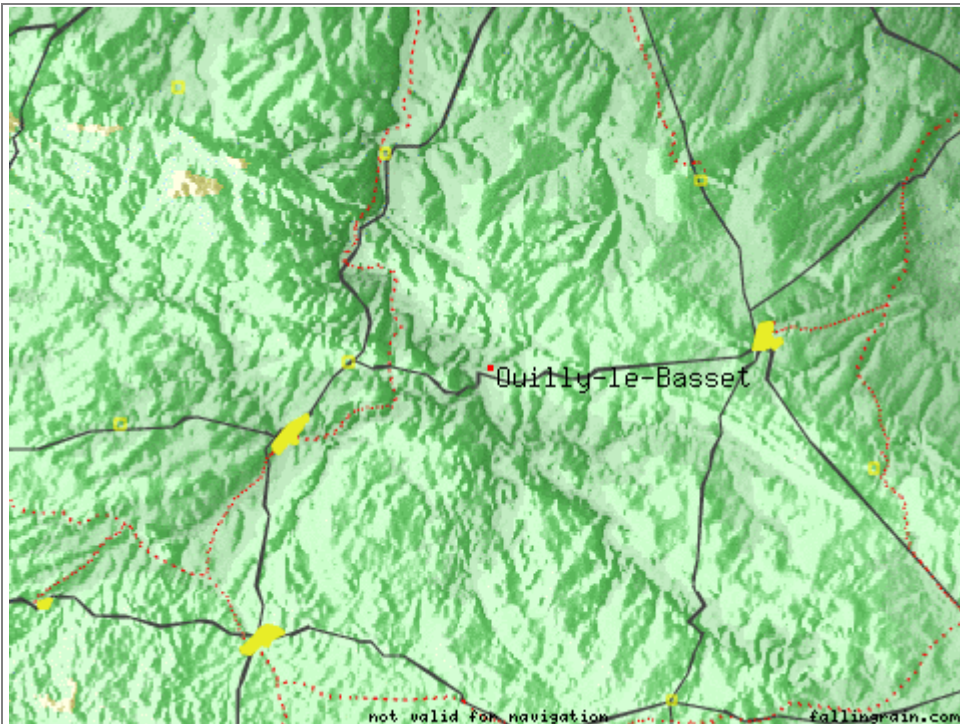

# Ouilly-le-Basset, France

Other names: Le Basset

[World:France:Basse-Normandie](#)

<b>Latitude</b>	48.8833	<b>Longitude</b>	-0.4000	<b>Altitude (feet)</b>	620
<b>Lat (DMS)</b>	48° 52' 60N	<b>Long (DMS)</b>	0° 24' 0W	<b>Altitude (meters)</b>	188
	<b>Time zone (est)</b>	UTC+1(+2DT)			

Approximate population for 7 km radius from this point: 4707

## Nearby Cities and Towns

West	North	East	South
<a href="#">Saint-Marc-d'Ouilly</a> (1.3 nm)	<a href="#">Cossesseville</a> (1.2 nm)	<a href="#">Menil-Hubert-sur-Orne</a> (2.1 nm)	
	<a href="#">La Pommeraye</a> (1.2 nm)	<a href="#">Saint-Philbert-sur-Orne</a> (3.0 nm)	
	<a href="#">Pierrefitte-en-Cinglais</a> (1.2 nm)		